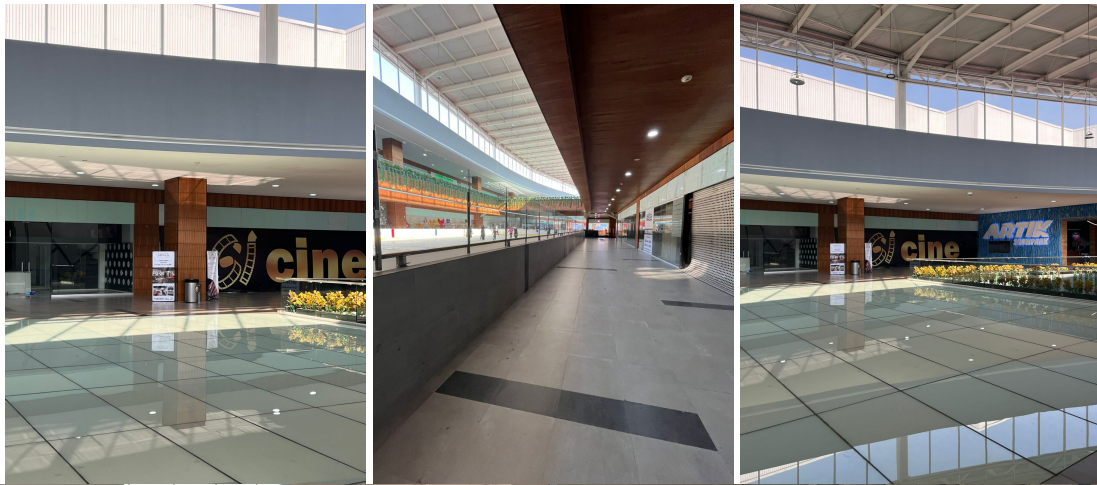

- Terreno: 71
- Frente X Fondo:
- Construcción: 71
- Niveles: 0
- Recamaras: 1
- Baños:

Descripción

Excelente local en plaza Espacio Zona Esmeralda. Al lado de los cines próximamente y Artika. La plaza cuenta con Walmart, Office Max, pista de hielo, entre otros. En el corazón de Zona Esmeralda. Un zona de alto crecimiento.

Vender bien inmueble

Te apoyamos a vender tu vivienda
Asesoría en todo el proceso
Apoyo para trámites

Galería

NIVEL 1	<ul style="list-style-type: none"> AMAZONIA HOUSE OF BEAUTY COMEC TRAINING CENTER EL VINO COLLECTION ONE PROGRAM (MEDI) TONIC & BOUTA 	<ul style="list-style-type: none"> RESTAURANTE PECO GRIBOVSZ STELL EL LATTE MARRS ELUSION OCCASION'S
NIVEL P	<ul style="list-style-type: none"> FRONDOCA CHERRY & CHEESE ICE TOWN FANTASIA SCOTCH GARIBAY FRANCIS & VINO Y VIOLE FRANCIS DE LA DANZA LOS CUAPRES BOUTIQUE MUSIC CENTER WORTHFUL LIL MARCH 	<ul style="list-style-type: none"> ATENA BARBERIA PERUMER SAKS AT 8 T TROVATONIA MAX LA CASA DE LAS CHINESEAS THEATRE BOULEVARD INDIAL CLONIC CONTRAL BELLE BEAUTY COLLEONE
	<ul style="list-style-type: none"> KUMON OfficeMax petco Walmart 	
	<ul style="list-style-type: none"> FRONDOCA & ARE ALBERCA VALLES AMBIENTAL 	<ul style="list-style-type: none"> ELABORER BOUTIQUE MILLER'S BOUTIQUE CENTRO FOTOLÓGICO GRAN ROMA
NIVEL E2	<ul style="list-style-type: none"> STILANE C&A WASH TRAVEL TRIPAL EL CUBO CALLOS TRICIA CENTRO CAMBIAR 	<ul style="list-style-type: none"> BUSINESS & THERAPY PLACE CHOCOLATE TONIC
	<ul style="list-style-type: none"> DHL Comex 	<ul style="list-style-type: none"> FRANCA SARMALCA (MKT) FRANCA SERVICE AUTO PRICES LOS PASTORES
	<ul style="list-style-type: none"> NO OLVIDA EL ELEFANTE EN TU BOLETO USO EXCLUSIVO CEDA EL PASO 	<ul style="list-style-type: none"> NO USAR EL ELEFANTE EN AREAS DE ESTACIONES DE PASAJE
<p>SIN EXCEPCION, CUALQUIER BOLETO PERDIDO U OLVIDADO ES IRRECUPERABLE Y DEBE REEMPLAZARSE.</p>		